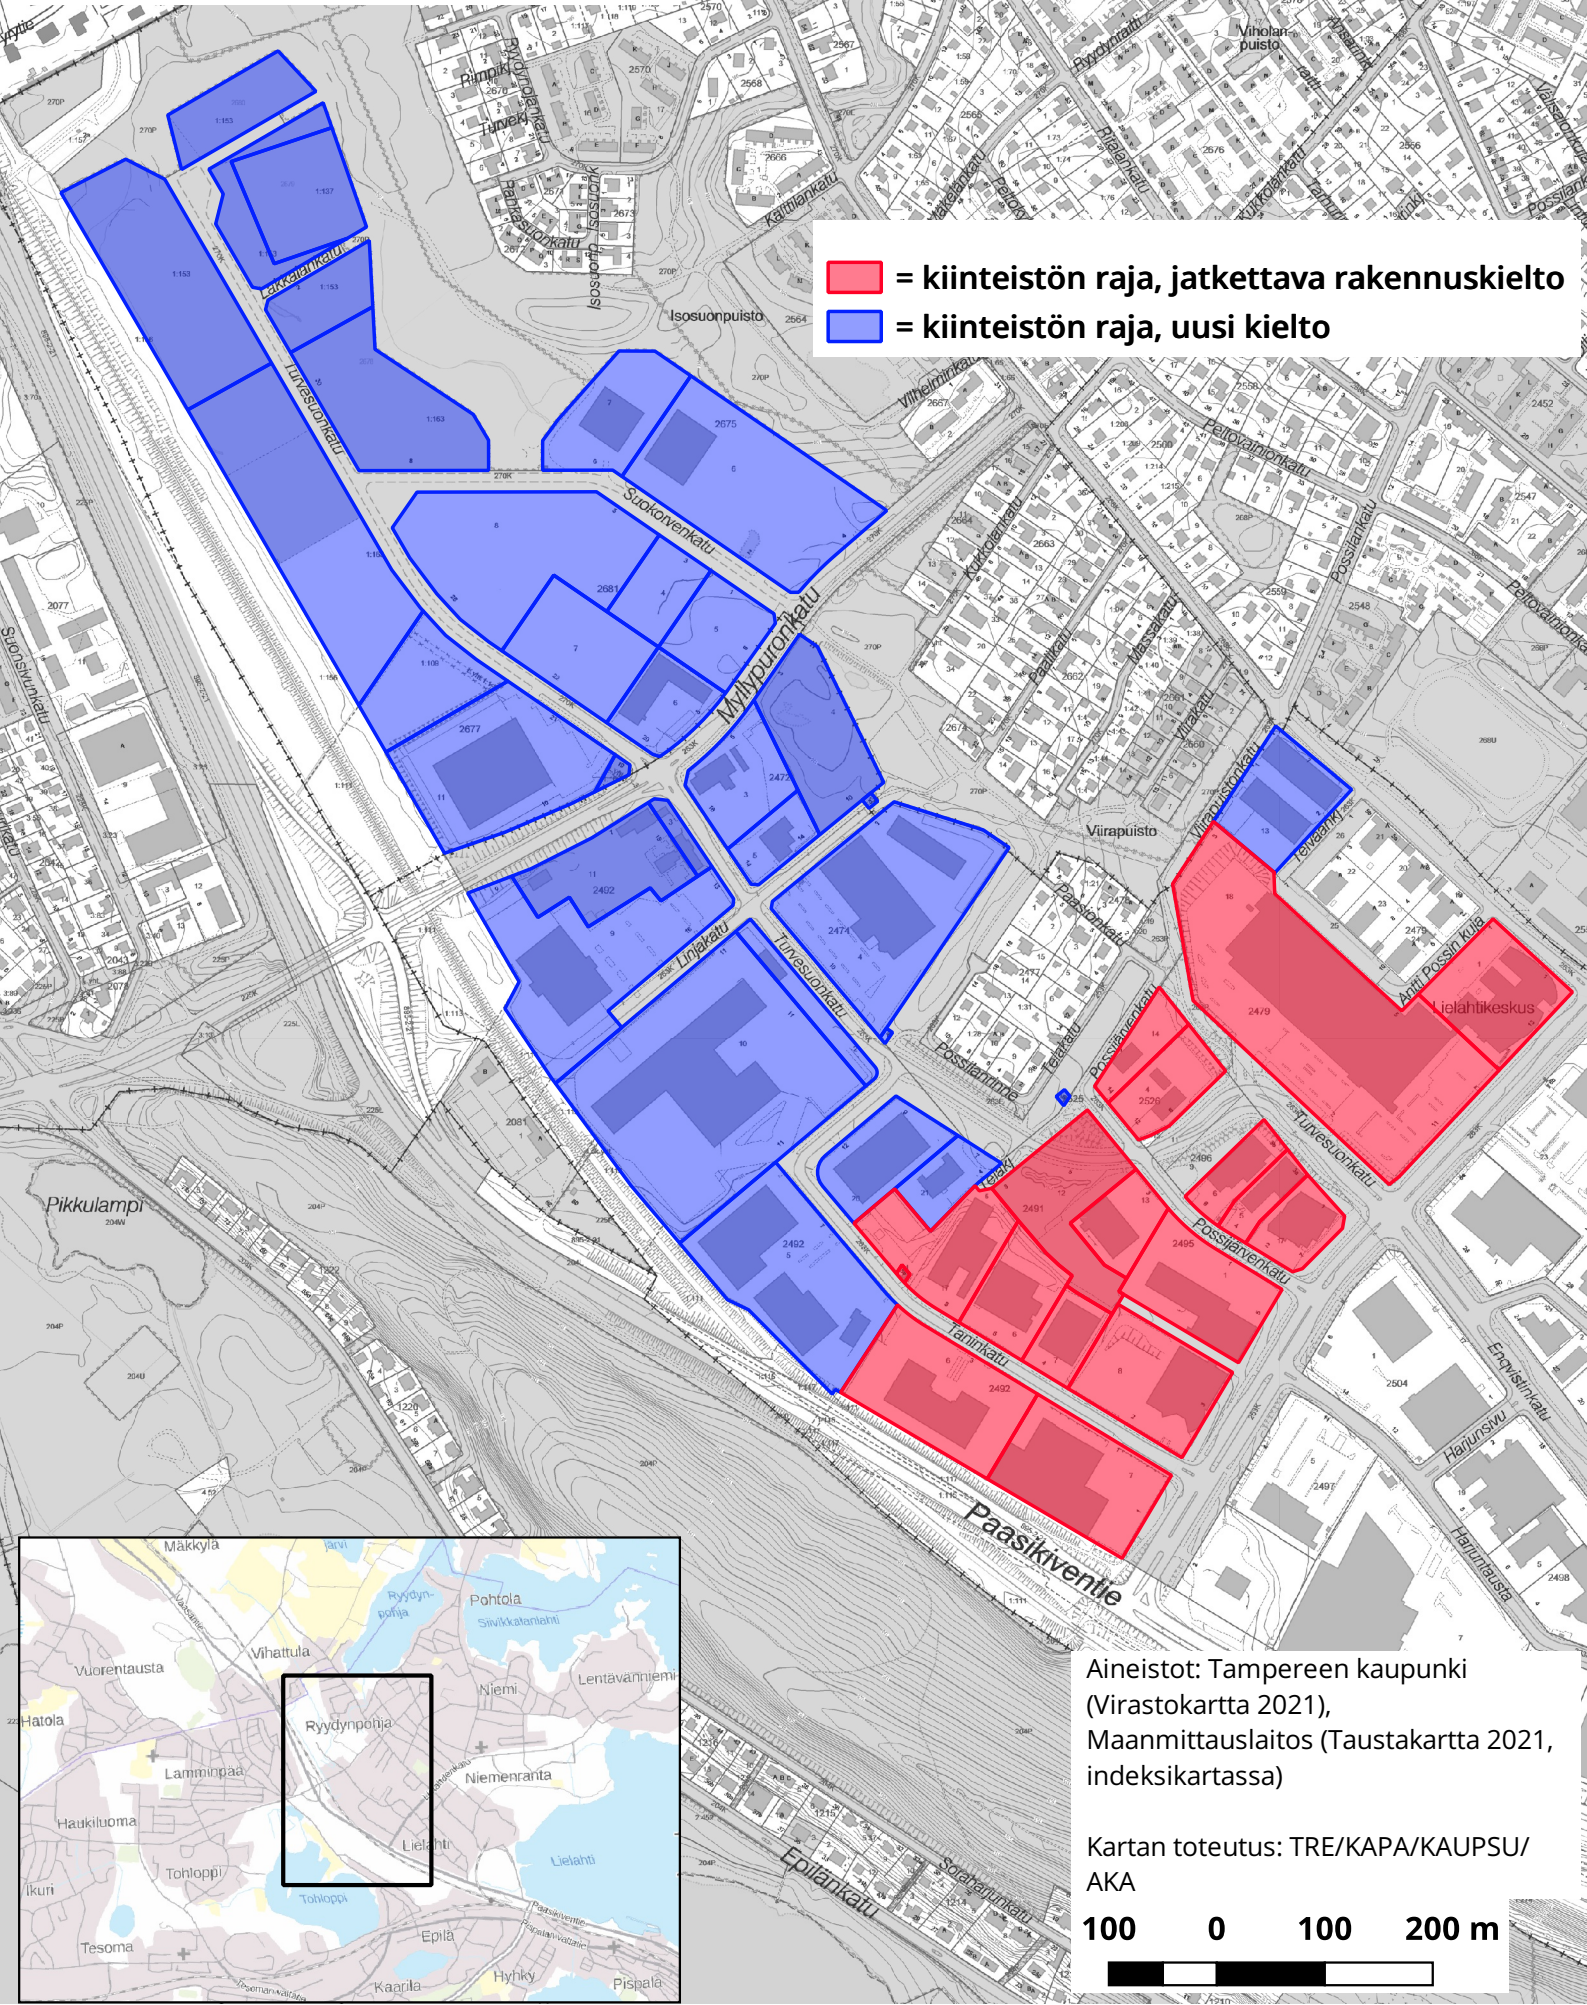

**RAKENNUSKIELTOKARTTA
PÄÄTÖS YLA 25.5.2021
ALUE: RYEDYNPOHJA JA LIELAHTI**

**RYEDYN-
POHJA**

- = kiinteistön raja, jatkettava rakennuskielto
- = kiinteistön raja, uusi kielto

Aineistot: Tampereen kaupunki (Virastokartta 2021), Maanmittauslaitos (Taustakartta 2021, indeksikartassa)

Kartan toteutus: TRE/KAPA/KAUPSU/ AKA